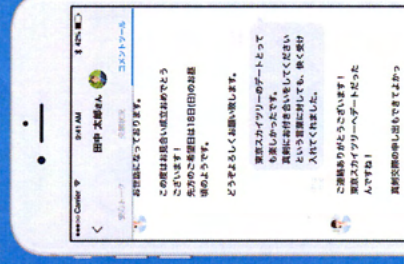

仲人カウンセラーの フルサポート

お相手探し、お見合い申込み、その後の交際管理など、
入会から成婚まで、会員様のご活動をサポートします